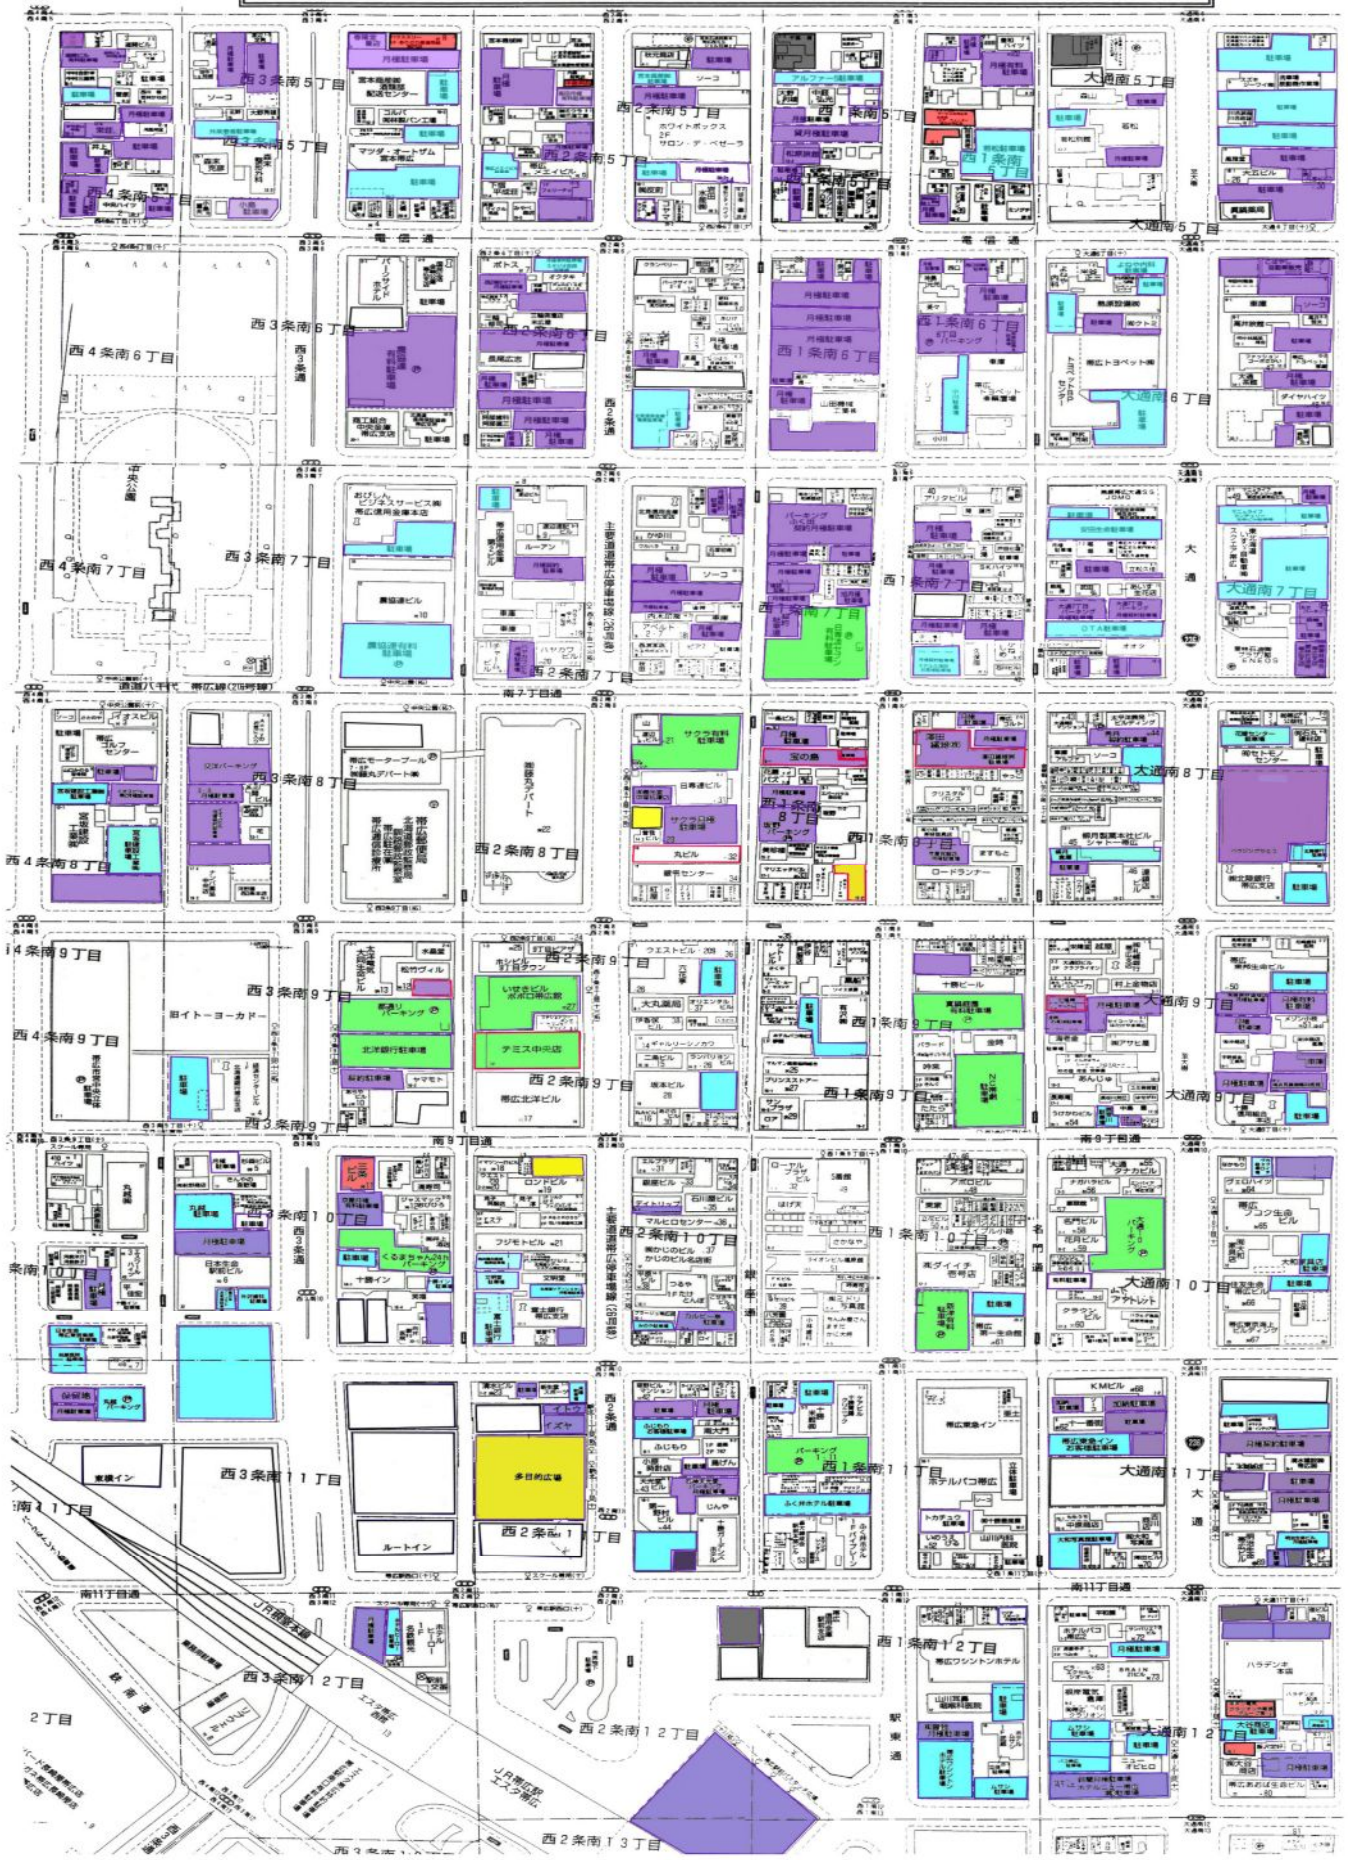

中心市街地の空地・空店舗・駐車場分布調査表

帯広市商店街振興組合連合会  
調査日 平成19年11月

- 月極駐車場
- 会社専用・契約駐車場
- 有料時間貸駐車場(営業)

- 広場・花壇
- 空き地・廃屋
- 空き店舗