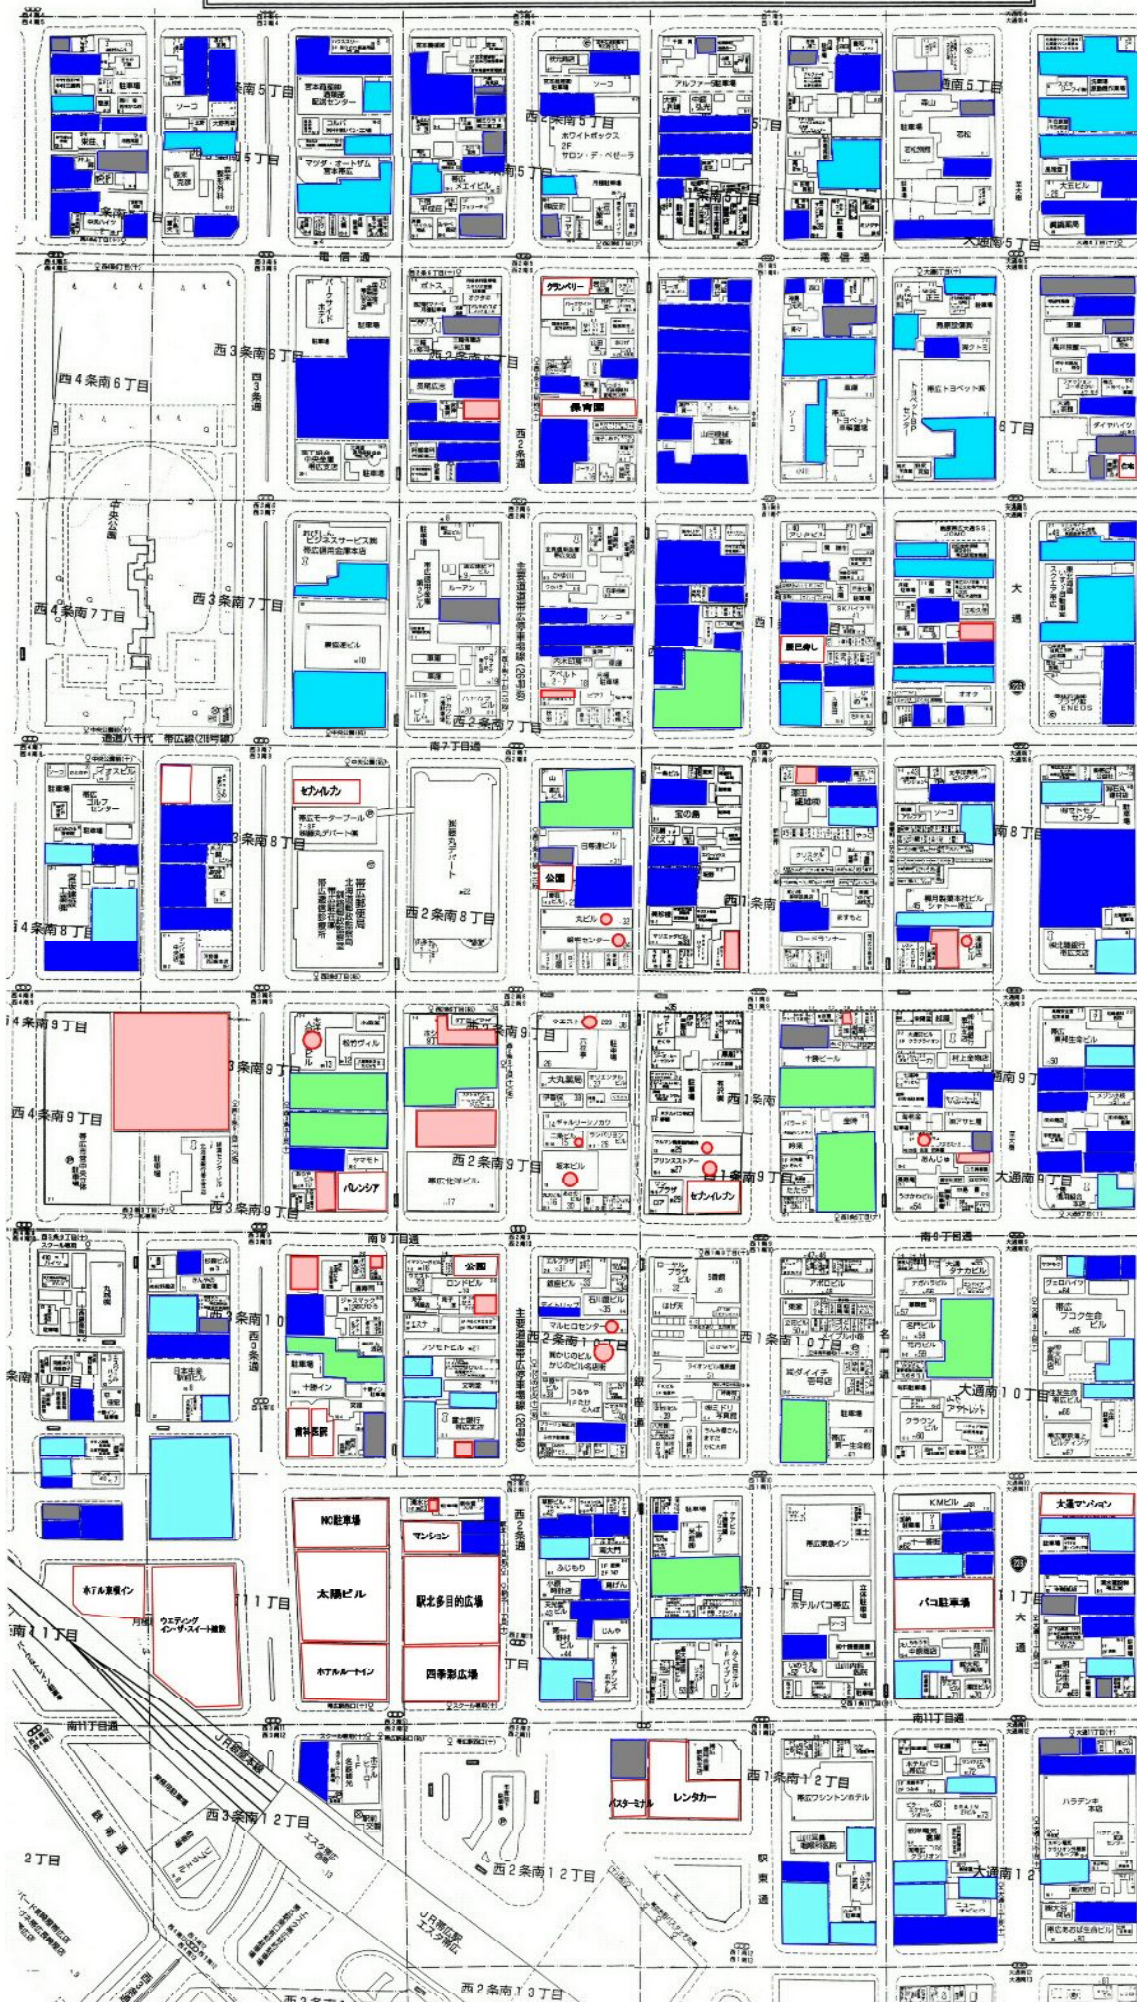

中心市街地の空地・空店舗・駐車場分布調査表

帯広市商店街振興組合連合会
調査日 平成17年11月

- | | |
|--|---|
| 月極駐車場 | 空地 |
| 会社専用・契約駐車場 | 空店舗・空ビル(空店舗有り) |
| 営業駐車場(有料時間貸し) | 空地解消(建物建設・広場利用) |